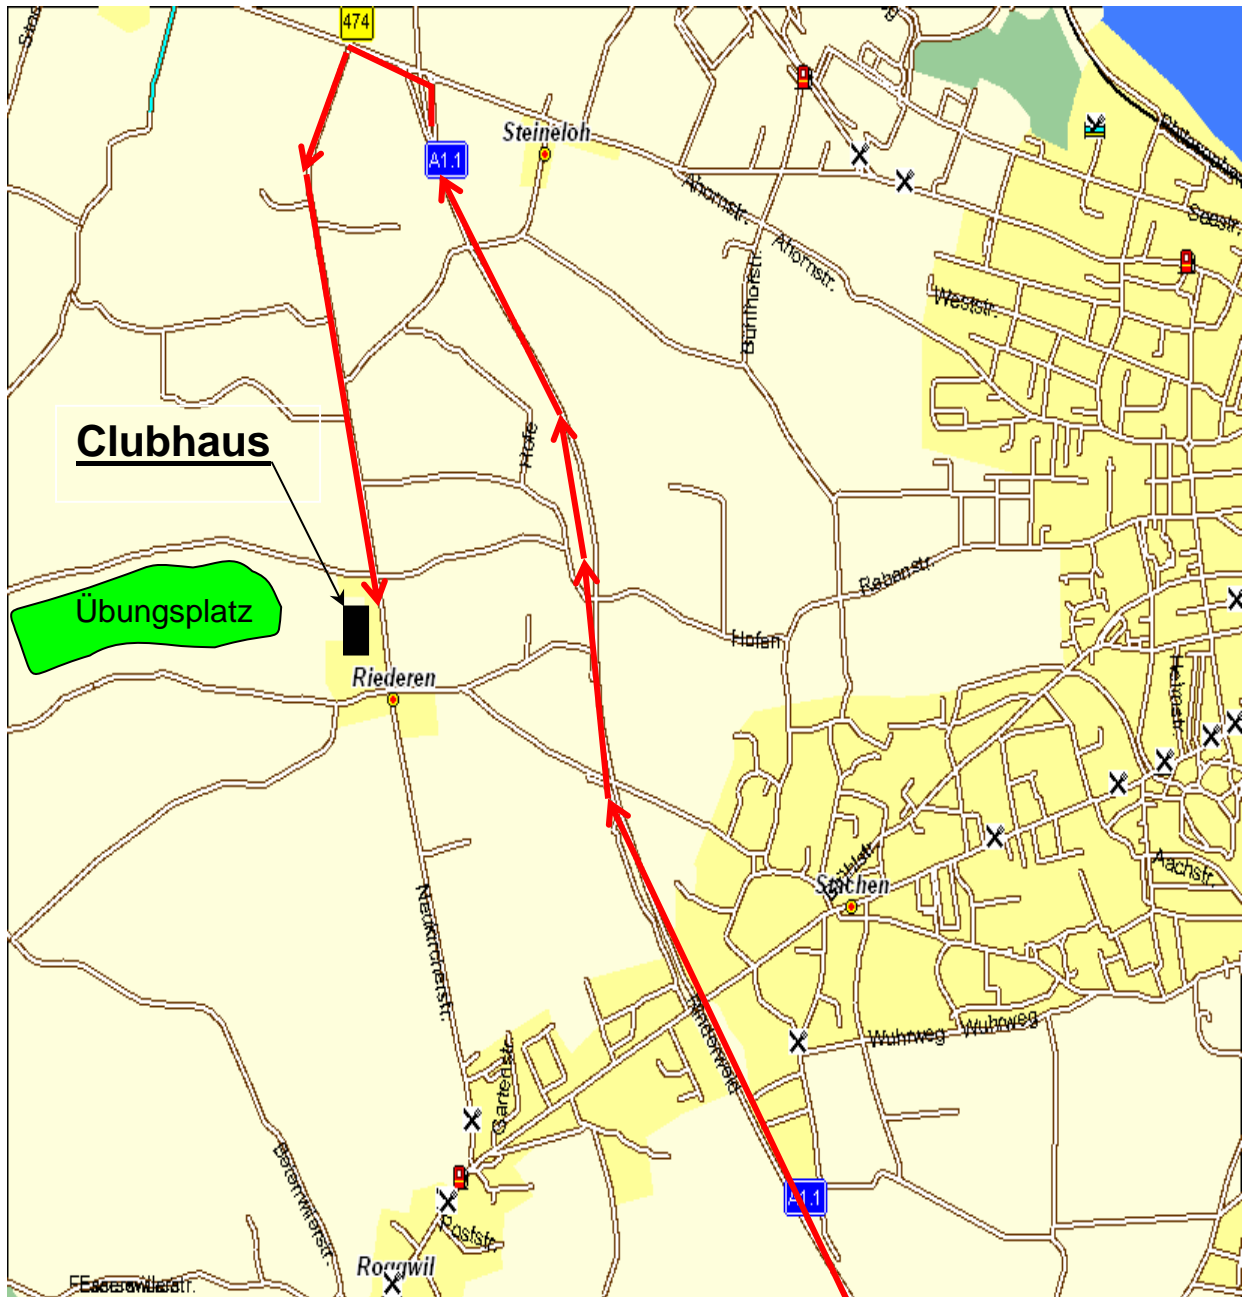

Schweizerischer Boxer-Club Ortsgruppe St.Gallen

Riedern - Roggwil

Unser Domizil Riedern Roggwil TG

Anfahrt: Autostrasse A1.1 **Ausfahrt Arbon West** nehmen, Richtung Roggwil, *nicht Arbon*, nach 200m links abbiegen Richtung Roggwil fahren. Nach ca.500m hat es rechts an der Strasse eine grosse Scheune. **Auf der Rückseite** der Scheune befindet sich der Eingang zum Clubhaus.